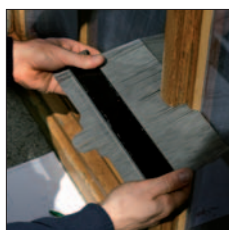

Ausgesuchte Holzqualität

PaX fühlt sich der Umwelt verpflichtet und ist sich seiner Verantwortung für einen nachhaltigen Umgang mit dem Rohstoff Holz bewusst. PaX legt großen Wert darauf, dass Ihnen alle gängigen Holzarten aus nachhaltiger Forstwirtschaft zur Verfügung stehen. Die Bestätigung der umweltbewussten Waldwirtschaft erteilt die gemeinnützige Organisation Forest Stewardship Council mit dem bekannten FSC®-Siegel. Auch die PEFC (Programme for the Endorsement of Forest Certification Schemes)-Zertifizierung steht für das hohe Umweltbewusstsein von PaX.

Große Vielseitigkeit

PaX bietet Ihnen auf Wunsch viele Möglichkeiten, Ihre Fenster noch detailgetreuer zu gestalten. Von klassischen Beschlägen und historisierenden Verglasungen mit authentischen Oberflächen über Zierprofile in der genauen Reproduktion bis hin zum Zubehör für den Anschluss an die Alarmanlage: Weitere Anregungen und Informationen finden Sie in der Planermappe und in der Imagebroschüre.

Kompetente Partner

Wenn Sie sich für PaX-Holzfenster entscheiden, dann erwartet Sie über die schnelle und freundliche Bearbeitung Ihrer Anfrage hinaus ein umfangreiches Fachwissen im Umgang mit historischen Kulturgütern und besonderer Architektur. PaX vertraut darüber hinaus auf die Unterstützung starker Partnerbetriebe. Im Laufe der letzten 15 Jahre hat sich ein bundesweites Netzwerk von zuverlässigen und kompetenten Firmen aufgebaut, die gemeinsam ein klares Ziel vor Augen haben: perfekte Arbeit vom ersten Beratungsgespräch vor Ort über das Aufmaß bis zum sorgfältigen Einbau.