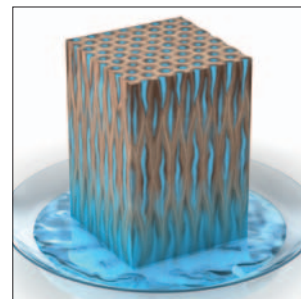

Ohne Kapillarblocker: Unbehandeltes Holz saugt aufgrund seines Kapillarsystems Regenwasser regelrecht auf. Die Feuchtigkeit dringt in Poren und Kanäle ein. Das Holz verrottet.